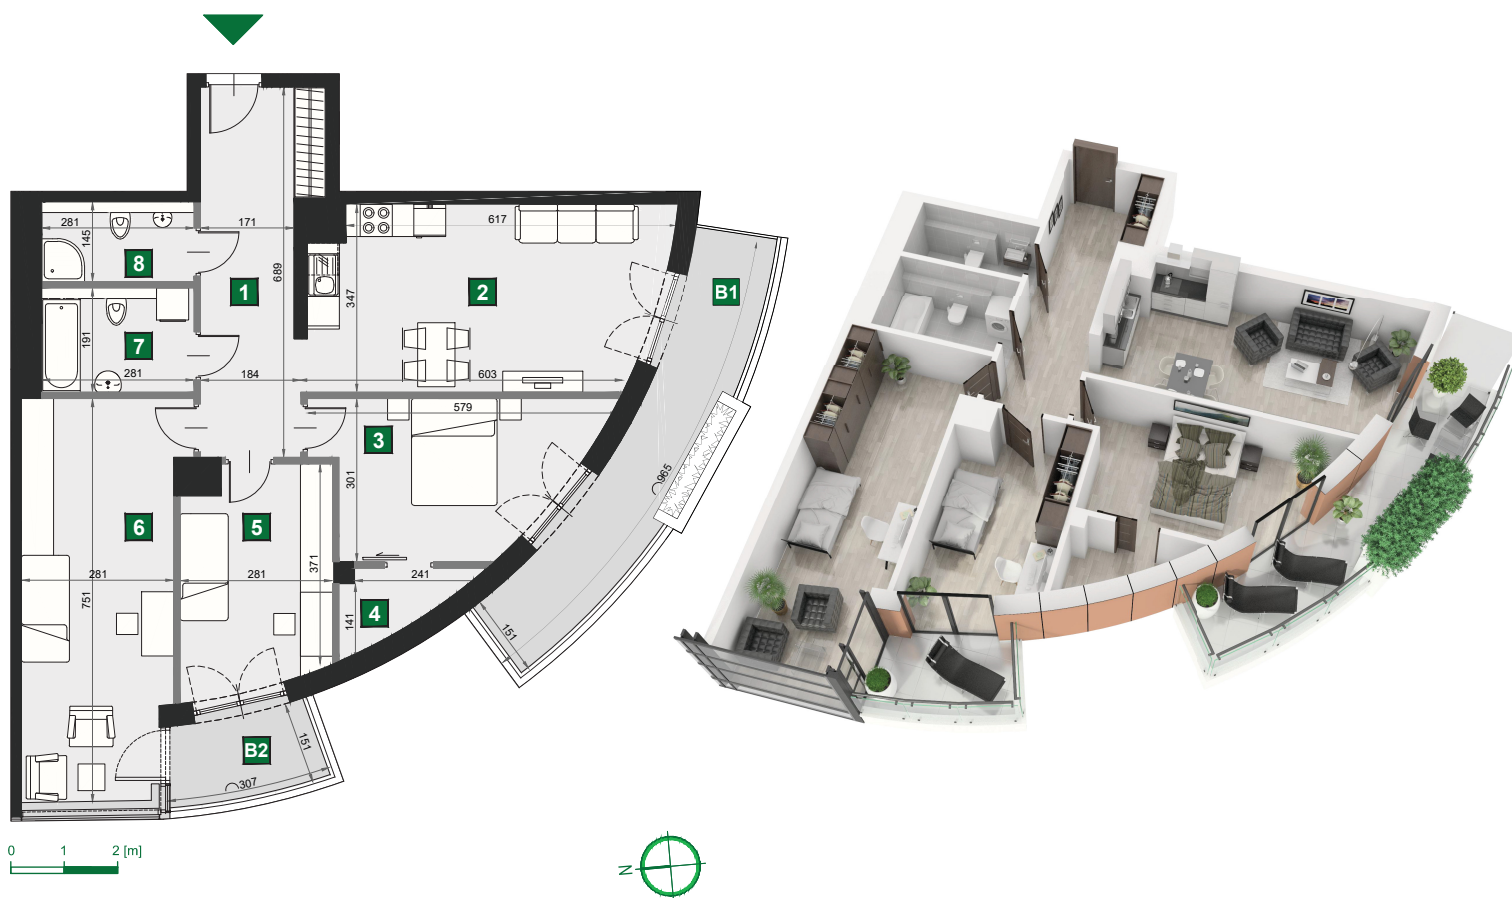

WIŚLANETARASY 2.0

C 202

budynek	A
piętro	6
mieszkanie	C 202
liczba pokoi	4

B1 balkon	13,72 m ²
B2 balkon	4,23 m ²
1 przedpokój	13,29 m ²
2 pokój dzienny z aneksem kuch.	22,15 m ²
3 sypialnia	13,22 m ²
4 garderoba	2,47 m ²
5 sypialnia	11,18 m ²
6 sypialnia	20,98 m ²
7 łazienka	5,37 m ²
8 łazienka	4,07 m ²

powierzchnia	92,73 m ²
cena brutto	880 935 zł